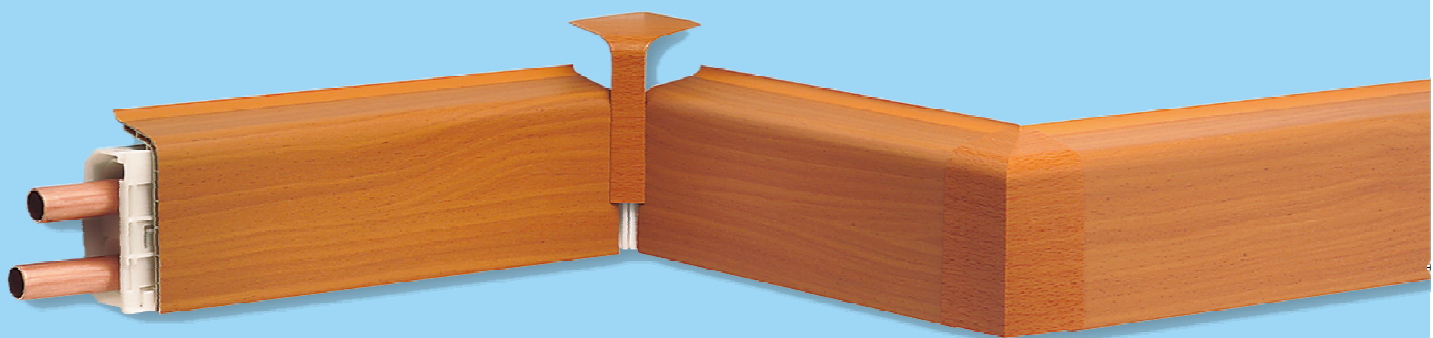

MLS Praha
VELKOOBCHOD

HZ

ZÁKLADNÍ
CENÍK